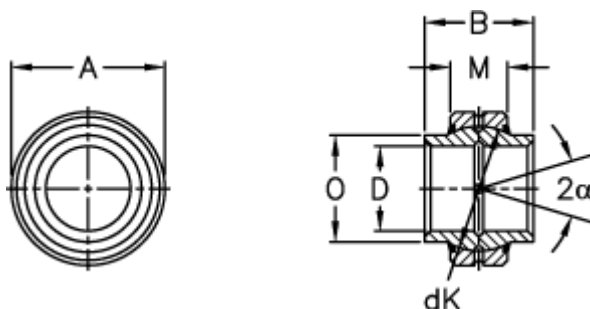

Varenummer: 03503060
Beskrivelse: Fluro Ledleje GE 60HO-2RS

Mål

A	= 90 0 -0,015	Statisk belastning C0 (kN) = 1220
B	= 54	Vægt = 1100
D	= 60 0 -0,015	
dK	= 80	
Dynamisk belastning C (kN)	= 245	
Kipvinkel	= 3	
M	= 36	
O	= 67.7	